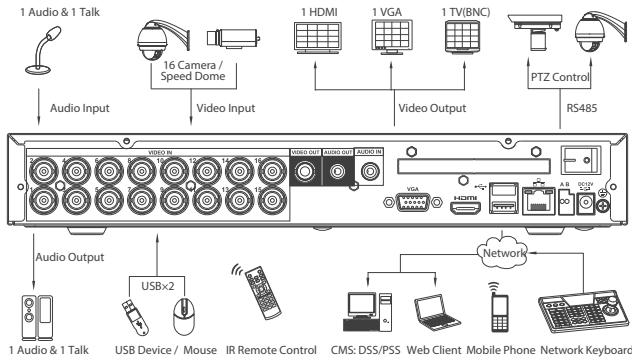

TRA-6204-4HD

PROFESYONEL SERİSİ

4 Kanal AHD Kayıt Cihazı

Özellikleri

- * HD DVR üçü bir arada: DVR/HVR/NVR
- * 4 Kanal BNC, 4 Kanal Ses
- * 1 Adet HDMI, 1 Adet VGA çıkışı
- * 4 Kanal Playback
- * Akıllı telefon desteği
- * 2 Adet 6 TB HDD (12TB) desteği

Boyutları (mm)

Teknik Özellikleri

| Modeller | TRA-6204-4HD |
|------------------------|--|
| Sistem | |
| İşlemci | Hi 3521 |
| Video | |
| Video codec | H.264 |
| Şifreleme | 4*1080P@12fps |
| Şifre Çözme | 4*1080P@12fps |
| Çoklu Giriş | Analog:4*1080P ; 4*960P; Hybrid : 4*960P (analog)+4*720P (network) Network: 2*1080P+2*720P ; 8*720P |
| Ses | |
| Ses Sıkıştırma | G.711A |
| Çift yönlü ses iletimi | Destekler |
| Kayıt ve Önizleme | |
| Kayıt Modu | Manual>alarm>motion detection>timing |
| Önizleme Kanal | 4 Kanal |
| Depolama ve yedekleme | |
| Kullanım Süresi | 1080P: 20~30Gün/ day*channel 960H: 12~20Gün/ day*channel 720P: ~20Gün/ day*channel Ses: 691.2M/ day*channel |
| Yedekleme Modu | Network backup, USB HDD, USB writer, SATA writer |
| Arayüz | |
| Video Girişi | 4 BNC |
| Video Çıkışı | 1 kanal VGA,1kanal HDMI |
| Ses Girişi | 4 kanal RCA |
| Ses Çıkışı | 1 kanal RCA |
| Alarm Girişi | 4 |
| Alarm Çıkışı | 1 |
| Network Girişi | RJ45 10M/100M /1000M Adaptive Ethernet port |
| PTZ Kontrol | RS485; support multiple PTZ protocols |
| USB | 2 USB ports |
| Hard disk | 2 SATA girişi (2 HDD x 6 TRB) |
| Wireless | 3G, WIFI(expand via USB) |
| Diğer | |
| Güç | 12V/4A |
| Ebatları | 350mm (uzunluğu)* 296mm(genişliği)* 44mm(yüksekliği) |